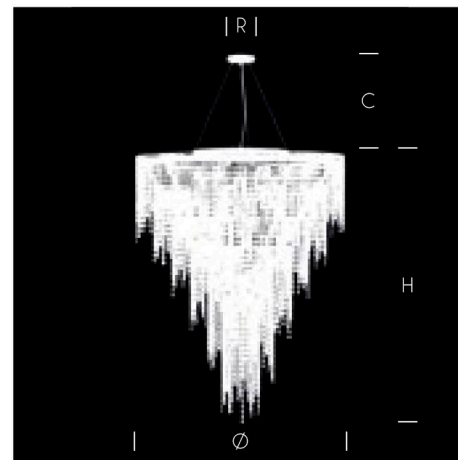

Crystal Dream

SS4071-90x110-N
Ø 90 cm - H 110 cm
9 x MAX 25W - G9

PL4071-60x40-W3-P
Ø 60 cm - H 40 cm
10 x MAX 25W - G9

AP4090-20x45-W3
W 20 cm - H 45 cm - D 10 cm
3 x MAX 60W - E14

PL4090-70x260-V3-P
Ø 70 cm - H 260 cm
25 x MAX 25W - G9

PL4090-70x450-V3-P

Ø 70 cm - H 450 cm

30 x MAX 25W - G9

⚡ 55 KG

AP4090-20x145-W3-P

W 20 cm - H 145 cm - D 10 cm

5 x MAX 25W - G9

⚡ 6 KG

Crystal Dream

Technical data

- R Ceiling cup
- C Chain
- H Height
- Ø Diameter
- D Depth
- W Width
- Bulb
- Weight
- Insulation class
- Frame Finishes

Colors

- Polychrome / Policromo
- Amethyst / Ametista

- nickel
- white
- brushed nickel
- ivory
- chrome

General Specifications

CE IP20

AP4090-20x45-W3
W 20 cm - H 45 cm - D 10 cm
3 x MAX 60W - E14 2 KG

AP4090-20x60-W3
W 20 cm - H 60 cm - D 10 cm
3 x MAX 60W - E14 3 KG