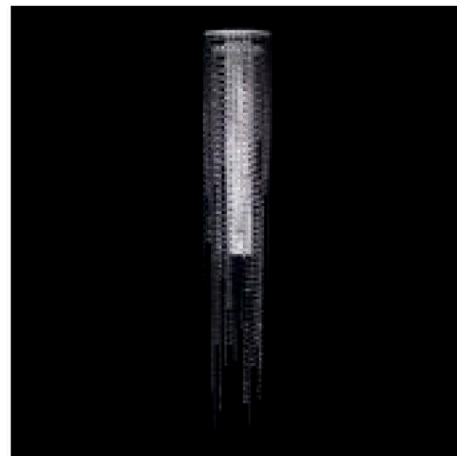

AP4090-20x125-W3
W 20 cm - H 125 cm - D 10 cm
4 x MAX 60W - E14 5 KG