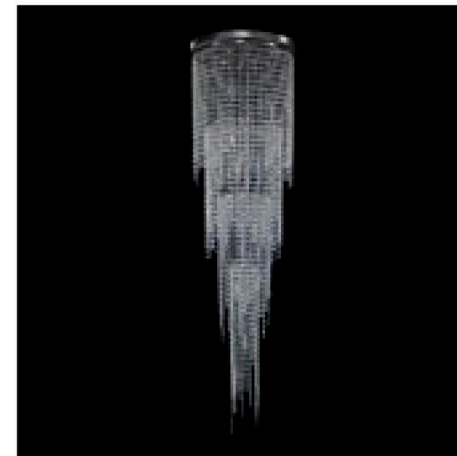

PL4090-40x155-N1
Ø 40 cm - H 155 cm
7 x MAX 25W - G9 16 KG