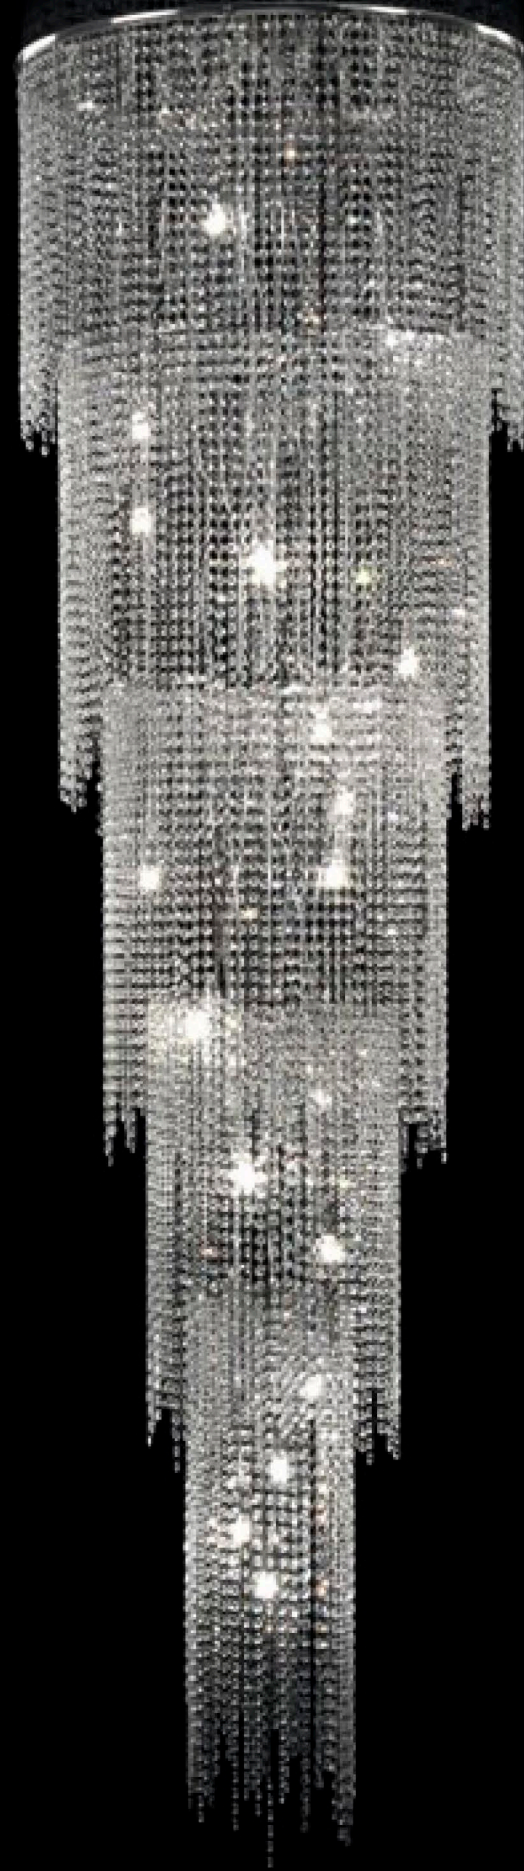

Crystal Dream

SS4071-90x110-N
Ø 90 cm - H 110 cm
9 x MAX 25W - G9

PL4071-60x40-W3-P
Ø 60 cm - H 40 cm
10 x MAX 25W - G9

AP4090-20x45-W3
W 20 cm - H 45 cm - D 10 cm
3 x MAX 60W - E14

PL4090-70x260-V3-P
Ø 70 cm - H 260 cm
25 x MAX 25W - G9

PL4090-70x450-V3-P

Ø 70 cm - H 450 cm

30 x MAX 25W - G9

⚡ 55 KG

AP4090-20x145-W3-P

W 20 cm - H 145 cm - D 10 cm

5 x MAX 25W - G9

⚡ 6 KG

Crystal Dream

Technical data

- R Ceiling cup
- C Chain
- H Height
- Ø Diameter
- D Depth
- W Width
- Bulb
- Weight
- Insulation class
- Frame Finishes

Colors

- Polychrome / Policromo
- Amethyst / Ametista

- nickel
- white
- brushed nickel
- ivory
- chrome

General Specifications

CE IP20

AP4090-20x45-W3
W 20 cm - H 45 cm - D 10 cm
3 x MAX 60W - E14 2 KG

AP4090-20x60-W3
W 20 cm - H 60 cm - D 10 cm
3 x MAX 60W - E14 3 KG